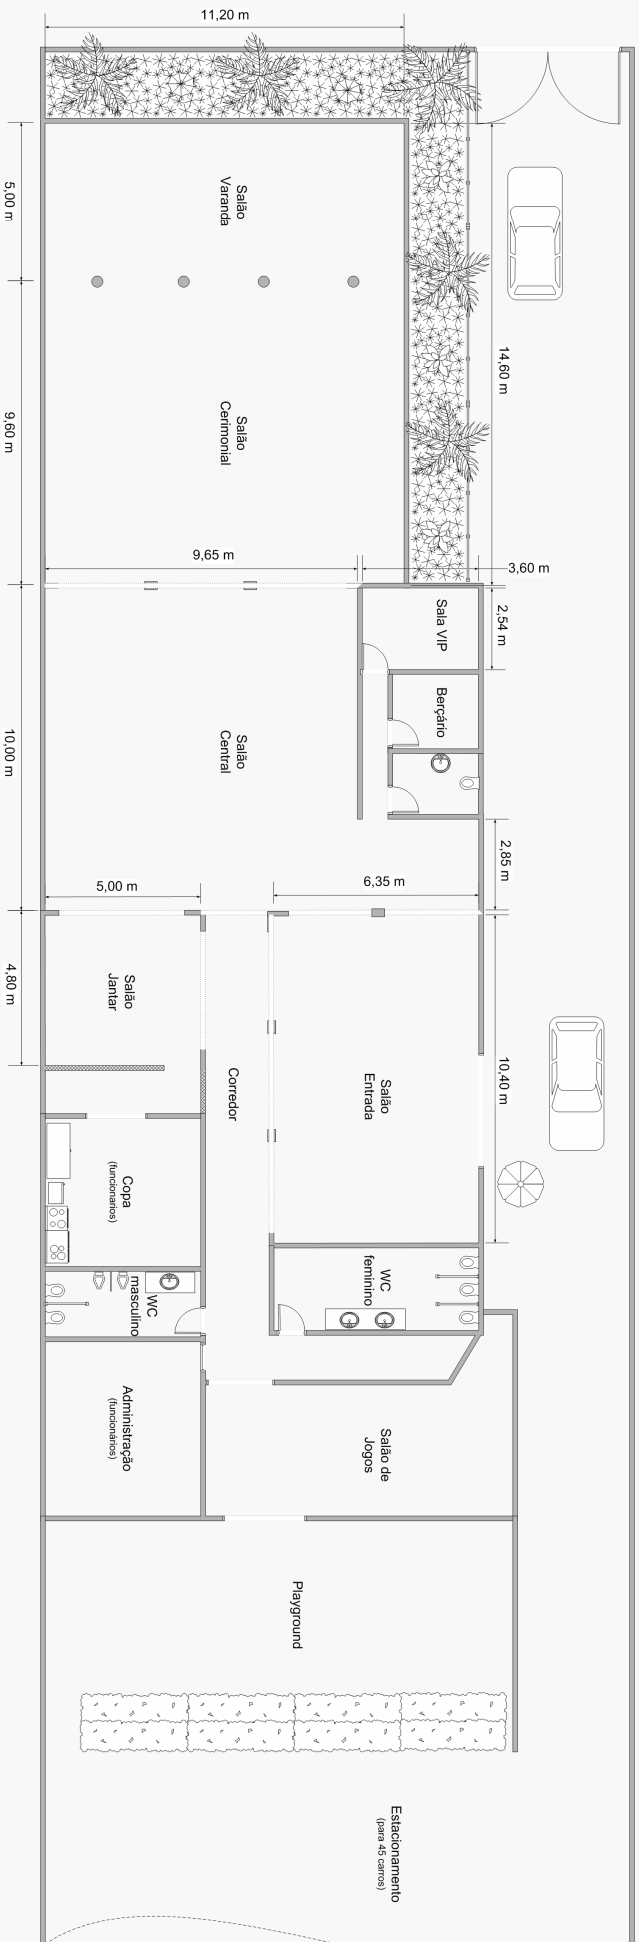

ESPAÇO CANTAREIRA BUFFET
Planta Baixa

Av. Nova Cantareira, 4256
Tremembé – São Paulo – SP
Fone: (11) 2953-9938